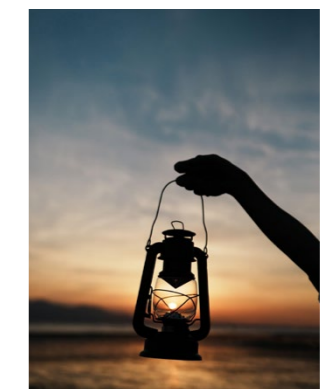

砂時計

砂時計は、素敵な写真が撮れる小道具のひとつ! 手に持って風景と撮影したり、人物の写真を撮る際に手に持ってもらったりと、さまざまなシーンで使えます。砂が落ちていく姿が、エモい雰囲気を作り出します!

たなかみづき
profile / 田中海月
カメラガールズでのイベントを中心に、撮影ツアーやワークショップ講師などカメライベントを多数実施。カメラ歴8年目、20台以上のカメラを所有しながら日々撮影を楽しんでいる。

LEDランタン

アウトドアでも人気のLEDランタン。この写真は太陽の光をランタンの光に見立てて撮影しました。

こうして手に持ってもらって、風景写真も魅力的で、ユニークな一枚になりますよ!