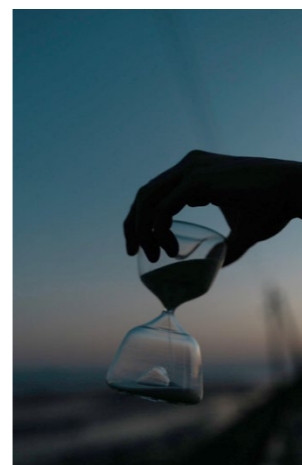

詳しくはこちら→<https://setouchi-cameragirls.net/>

「カメラガールズ」代表・田中海月の

vol.21

〈今月のテーマ〉

簡単! 映え 写真の撮り方

小道具でワンランク上のユニークな写真を撮ろう!

もっといい写真が撮りたい、もっと人と違う写真が撮りたい!...そう思ったときにぜひ使ってほしいのが「小道具」。今回はよりユニークで、素敵な写真を撮るためのおすすめの小道具を2つご紹介します!

砂時計

砂時計は、素敵な写真が撮れる小道具のひとつ! 手に持って風景と撮影したり、人物の写真を撮る際に手に持ってもらったりと、さまざまなシーンで使えます。砂が落ちていく姿が、エモい雰囲気を作り出します!

たなかみづき
profile / 田中海月
カメラガールズでのイベントを中心に、撮影ツアーやワークショップ講師などカメライベントを多数実施。カメラ歴8年目、20台以上のカメラを所有しながら日々撮影を楽しんでいる。