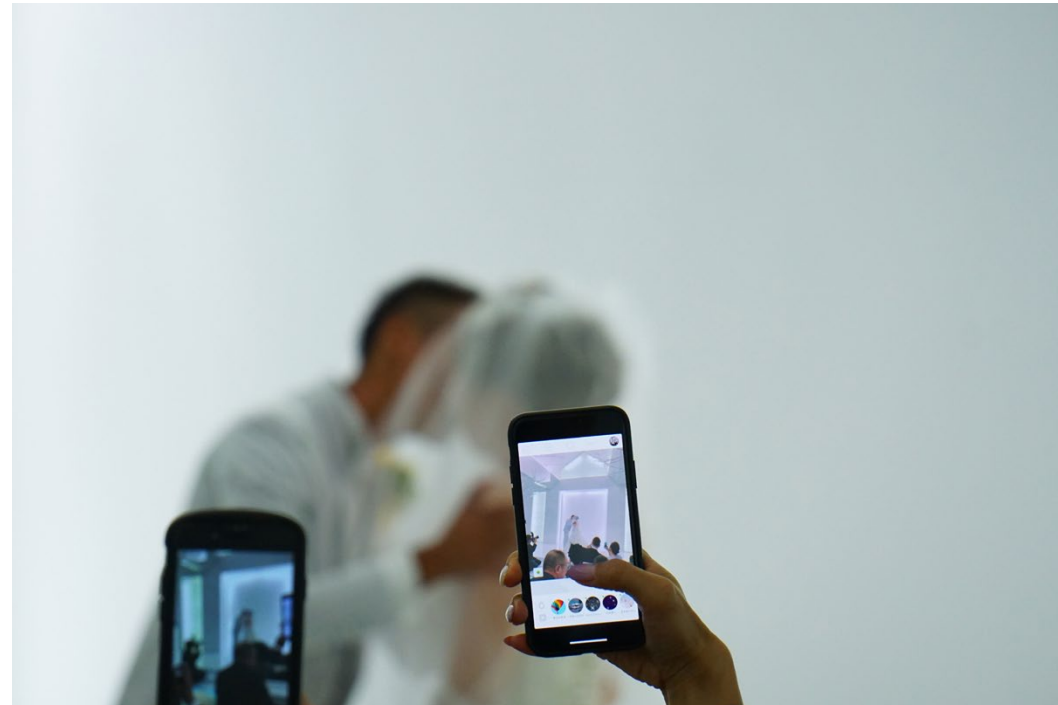

みんなの瀬戸内フォト

～ 瀬戸内カメラガールズが撮影した、瀬戸内の景色たち～

今月のテーマ：ウエディング

ロマンティックな新郎・新婦の晴れ姿はもちろん、親族や友人などゲストたちがすてきな笑顔を見せる結婚式。そんなすばらしい一瞬をおさえたカットをご紹介します。

ロマンティックな瞬間。

撮影場所／岡山市内（岡山県）
撮影者／ほのさん

花嫁へ美しい夕日もプレゼント。

撮影場所／王子が岳（岡山県）
撮影者／SHIHOさん

Setouchi Camera Girls project

地域を発信、瀬戸内カメラガールズ。

撮影場所／呉市内（広島県）
撮影者／nijihatoさん

瀬戸内カメラガールズ メンバー募集中!

「カメラ女子の毎日を、もっとハッピーに」をコンセプトとした、日本最大級のカメラサークル。全国8000人を超えるカメラガールズのうち、「大好きな瀬戸内を盛りあげたい!」というメンバーが集まった「瀬戸内カメラガールズ」にあなたも参加しませんか? 女性であれば誰でも参加OK! フォトジェニックなスポットを巡る撮影ツアーやフォトコンテストなどを計画中です。どしどし気軽に参加ください! 詳しくはこちら→ <http://www.camera-girls.net/setouchi/>

「カメラガールズ」代表・田中海月の

vol.10

〈今月のテーマ〉フードフォトを磨こう!

簡単! 映え 写真の撮り方

おうちで楽しめる「食」の写真を、この機会にさらにこだわって撮影してみませんか? 今回は「食」をさらにすてきに撮影するアイデアをご紹介します。

たなかみつき
profile / 田中海月
カメラガールズでのイベントを中心に、撮影ツアーやワークショップ講師などカメライベントを多数実施。カメラ歴8年目、20台以上のカメラを使い分けながら日々撮影を楽しんでいる。

背景にこだわってみよう

真っ白な背景にするだけで本格的な写真に早変わり! この写真は白いマット加工をしたアクリル版をテーブルに敷いて撮影しました。光も自然光のみで撮影。ほかに、木の板やテーブルクロスなどいろいろな背景用素材をそろえると撮影の幅も広がります。

皿やカトラリーにこだわってみよう

フードフォトの印象を左右するのは、お皿やカトラリーです。ちなみにこの写真の弁当箱は、秋田県大館市の伝統工芸品の曲げわっぱをネットで購入して撮影しました。いつものお弁当箱よりもすてきに撮影できました!